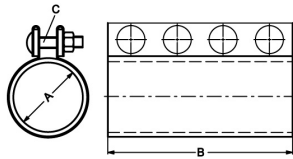

Rohrkupplungen für Schüttgüter

Art.Nr. EUR Art.Nr. EUR

Rohrkupplung schwer RKS 200, St.

DN	A	B	C	Art.Nr.	EUR	Art.Nr.	EUR
				Stahl verzinkt, NR-SBR schwarz		Stahl verzinkt, SBR weiß	
83	83	200	4 x M 12	571126	31,60	571226	32,80
85	85	200	4 x M 12	571128	32,50	571228	34,40
89	89	200	4 x M 12	571130	34,50	571230	35,80
95	95	200	4 x M 12	571132	34,80	571232	36,30
100	100	200	4 x M 12	571133	35,60	571233	36,70
102	102	200	4 x M 12	571134	36,20	571234	37,10
105	105	200	4 x M 12	571136	36,90	571236	37,90
108	108	200	4 x M 12	571138	37,60	571238	38,80
110	110	200	4 x M 12	571139	38,30	571239	40,10
115	115	200	4 x M 12	571141	39,80	571241	41,20
120	120	200	4 x M 12	571142	40,20	571242	41,90
125	125	200	4 x M 12	571143	41,20	571243	42,50
127	127	200	4 x M 12	571144	41,50	571244	43,30
129	129	200	4 x M 12	571145	42,80	571245	44,20
133	133	200	4 x M 12	571147	43,90	571247	45,10
135	135	200	4 x M 12	571148	44,90	571248	45,90
140	140	200	4 x M 12	571149	45,70	571249	46,80
146	146	200	4 x M 12	571153	46,80	571253	48,20
150	150	200	4 x M 12	571154	48,40	571254	49,20
152	152	200	4 x M 12	571155	49,60	571255	50,30
155	155	200	4 x M 12	571157	50,90	571257	51,70
159	159	200	4 x M 12	571158	51,90	571258	53,80
168	168	200	4 x M 12	571160	53,80	571260	56,30
174	174	200	4 x M 12	571163	55,30	571263	57,10
180	180	200	4 x M 12	571166	57,60	571266	58,70
191	191	200	4 x M 12	571169	58,40	571269	59,90
193	193	200	4 x M 12	571170	59,70	571270	61,10
200	200	200	4 x M 12	571173	60,60	571273	62,60
203	203	200	4 x M 12	571174	61,60	571274	63,90
210	210	200	4 x M 12	571177	63,90	571277	65,60
219	219	200	4 x M 12	571178	64,70	571278	67,20
230	230	200	4 x M 12	571181	66,50	571281	68,60
250	250	200	4 x M 12	571184	67,60	571284	70,80
260	260	200	4 x M 12	571186	69,50	571286	72,90
266	266	200	4 x M 12	571187	70,20	571287	73,70
273	273	200	4 x M 12	571189	70,70	571289	74,40
280	280	200	4 x M 12	571190	71,30	571290	75,10